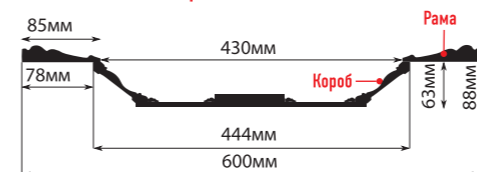

F10-51 (100x6x2400мм)

F30-51 (298x6x2400мм)

КЕССОН

KS61-51 (600x600x88)

В КОМПЛЕКТ ВХОДИТ:

Рама: 600x600x25 Короб: 444x444x63

ПАННО

D30-51 (300x300x18)