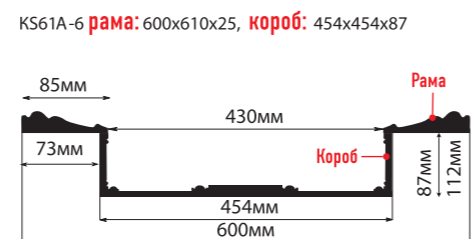

КЕССОНЫ

В КОМПЛЕКТ ВХОДИТ: