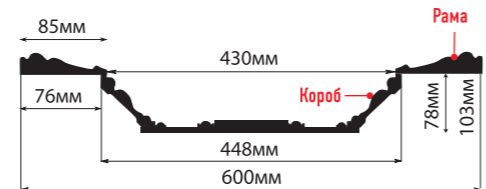

ПАНЕЛИ

ПАННО

КЕССОНЫ

КУПОЛ

рама: 1000x1000x25 короб: 848x848x78

ВСТАВКИ

В КОМПЛЕКТ ВХОДИТ:

KS61-7D рама: 600x610x25, короб: 448x448x78