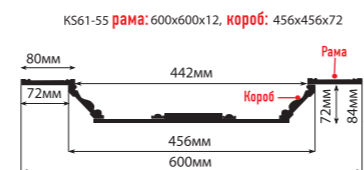

рама: 1000x1000x12 короб: 856x856x72

ВСТАВКИ

ПАНЕЛИ

КЕССОНЫ

KS61-55 рама: 600x600x12, короб: 456x456x72

В КОМПЛЕКТ ВХОДИТ:

KS61A-55 рама: 600x600x25, короб: 454x454x89

DM Коллекция БЕЖЕВЫЙ АНТИК