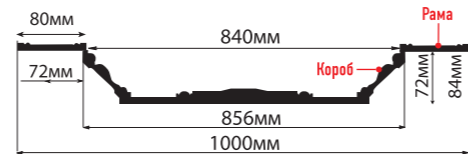

D207-1084 (100x100x22)

D208-1084 (120x120x22)

В КОМПЛЕКТ ВХОДИТ:

KS61-1084 рама: 600x600x12 короб: 456x456x72

KS61A-1084 рама: 600x600x25 короб: 454x454x89

КУПОЛ

КР100-552 (1000x1000x84)

рама: 1000x1000x12, короб: 856x856x72