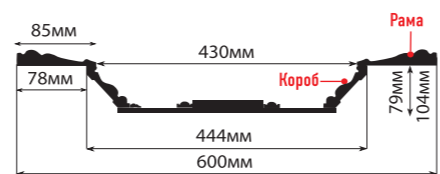

D208-41 (120x120x22)

УГЛЫ

142-41 (50x50x2400)

КЕССОН

K561-41 (600x600x104)

В КОМПЛЕКТ ВХОДИТ: Рама: 600x600x25 Короб: 444x454x79

ПАННО

КУПОЛ