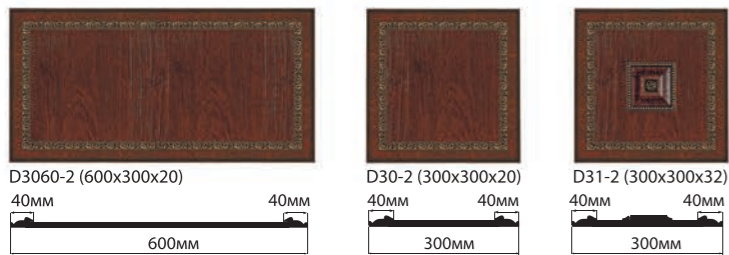

УГЛЫ

МОЛДИНГИ

ВНУТРЕННИЕ УГЛЫ

ПАНЕЛИ

ПАННО

КЕССОНЫ

КУПОЛ

рама: 1000x1000x25 короб: 848x848x78