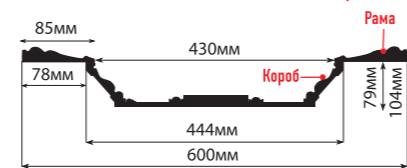

КР100-43 (1000x1000x104)
рама: 1000x1000x25 короб: 844x844x79

КЕССОН

КС61-43 (600x600x104)

В КОМПЛЕКТ ВХОДИТ: Рама: 600x600x25 Короб: 444x444x79

ПАННО

ВСТАВКИ

ПОТОЛОЧНЫЕ ПЛИНТУСЫ

МОЛДИНГИ