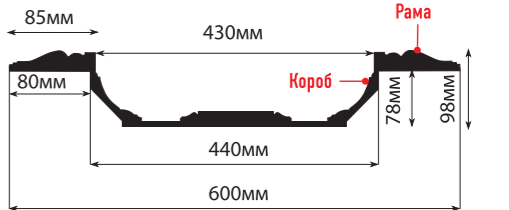

KP100-1223 (1000x1000x98) рама: 1000x1000x20 короб: 848x848x78

КЕССОН

KS61-1223 (600x600x98)

В КОМПЛЕКТ ВХОДИТ:

Рама: 600x600x20

Короб: 440x440x78

ПАННО

D31-1223 (300x300x32)