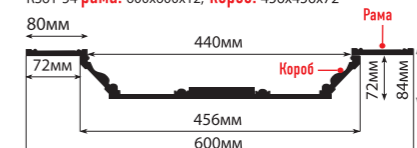

153-54 (95x12x2400)

КЕССОНЫ

KS61-54 (600x600x84)

В КОМПЛЕКТ ВХОДИТ:

KS61-54 рама: 600x600x12, короб: 456x456x72

KS61A-54 (600x600x114)

KS61A-54 рама: 600x600x25, короб: 454x454x89

ПАНЕЛИ