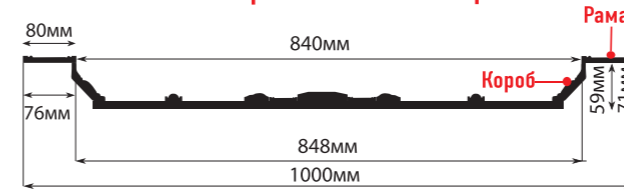

L10-19, L30-19

G10-19, G15-19, G20-19, G30-19, G60-19

ПИЛЯСТРА

НАПОЛЬНЫЕ ПЛИНТУСЫ

ДОПОЛНИТЕЛЬНЫЕ ПАНЕЛИ

КУПОЛ

KP100-19D (1000x1000x71) рама: 1000x1000x12 короб: 848x848x59

ПАННО