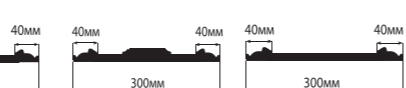

D30-553 (300x300x20)