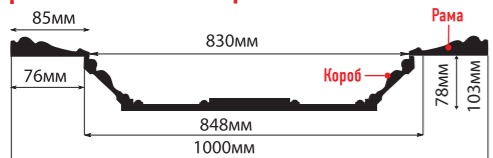

УГЛЫ

МОЛДИНГИ

ВНУТРЕННИЕ УГЛЫ

ПАНЕЛИ

ПАННО

КЕССОНЫ

КУПОЛ

рама: 1000x1000x25 короб: 848x848x78