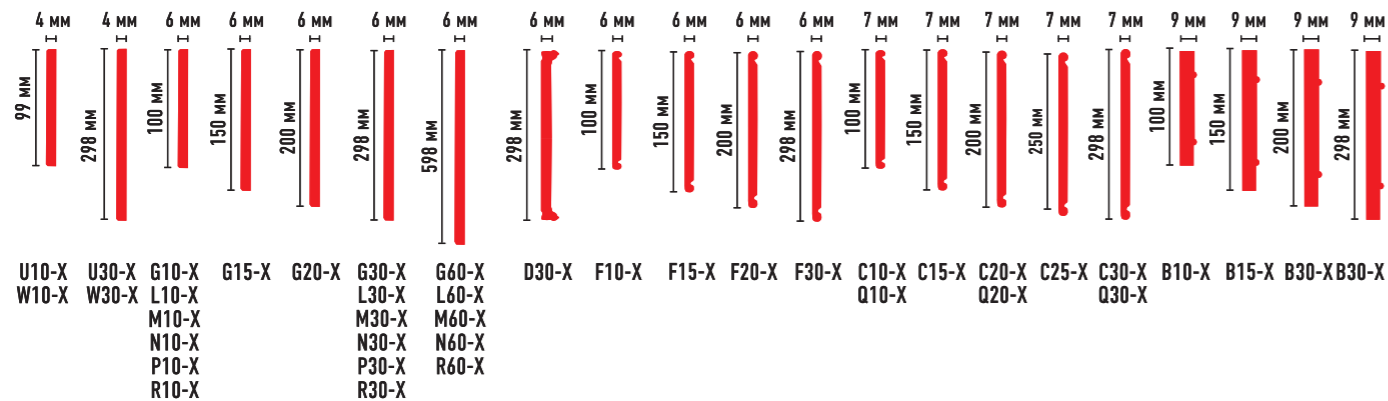

МОНТАЖНЫЕ РАЗМЕРЫ

ПАНЕЛИ