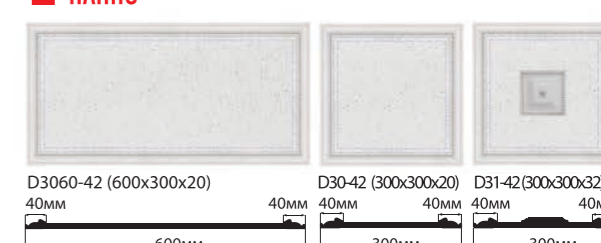

142-42 (50x50x2400)

КЕССОН

K561-42 (600x600x104)

В КОМПЛЕКТ ВХОДИТ: Рама: 600x600x25 Короб: 444x454x79

ПАННО

КУПОЛ

KP100-42 (1000x1000x104)

рама: 1000x1000x25 короб: 844x844x79