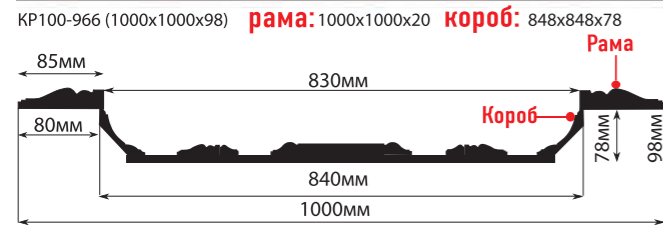

D208-966 (120x120x22)

D206-966 (120x120x11)

УГЛЫ

142-966 (50x50x2400)

116-966 (30x30x2400)

КУПОЛ

КЕССОН

КС61-966 (600x600x98)