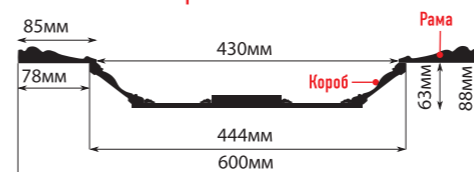

ПАНЕЛИ

F10-52 (100x6x2400мм)

F20-52 (200x6x2400мм)

F30-52 (298x6x2400мм)

КЕССОН

KS61-52 (600x600x88)

В КОМПЛЕКТ ВХОДИТ:

Рама: 600x600x25 Короб: 444x444x63