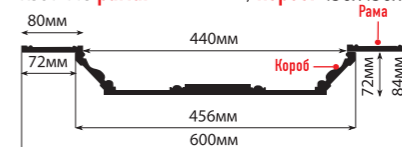

153-115 (95x12x2400)

КЕССОНЫ

KS61-115 (600x600x84)

В КОМПЛЕКТ ВХОДИТ:

KS61-115 рама: 600x600x12, короб: 456x456x72

KS61A-115 (600x600x114)

KS61A-115 рама: 600x600x25, короб: 454x454x89

ПАНЕЛИ