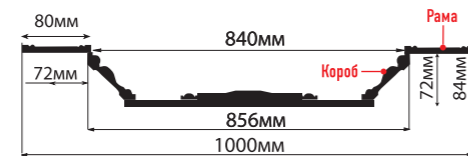

рама: 1000x1000x12 короб: 856x856x72

ВСТАВКИ

ПАНЕЛИ

КЕССОНЫ

KS61-55 рама: 600x600x12, короб: 456x456x72

В КОМПЛЕКТ ВХОДИТ:

KS61A-55 рама: 600x600x25, короб: 454x454x89

DM Коллекция БЕЖЕВЫЙ АНТИК