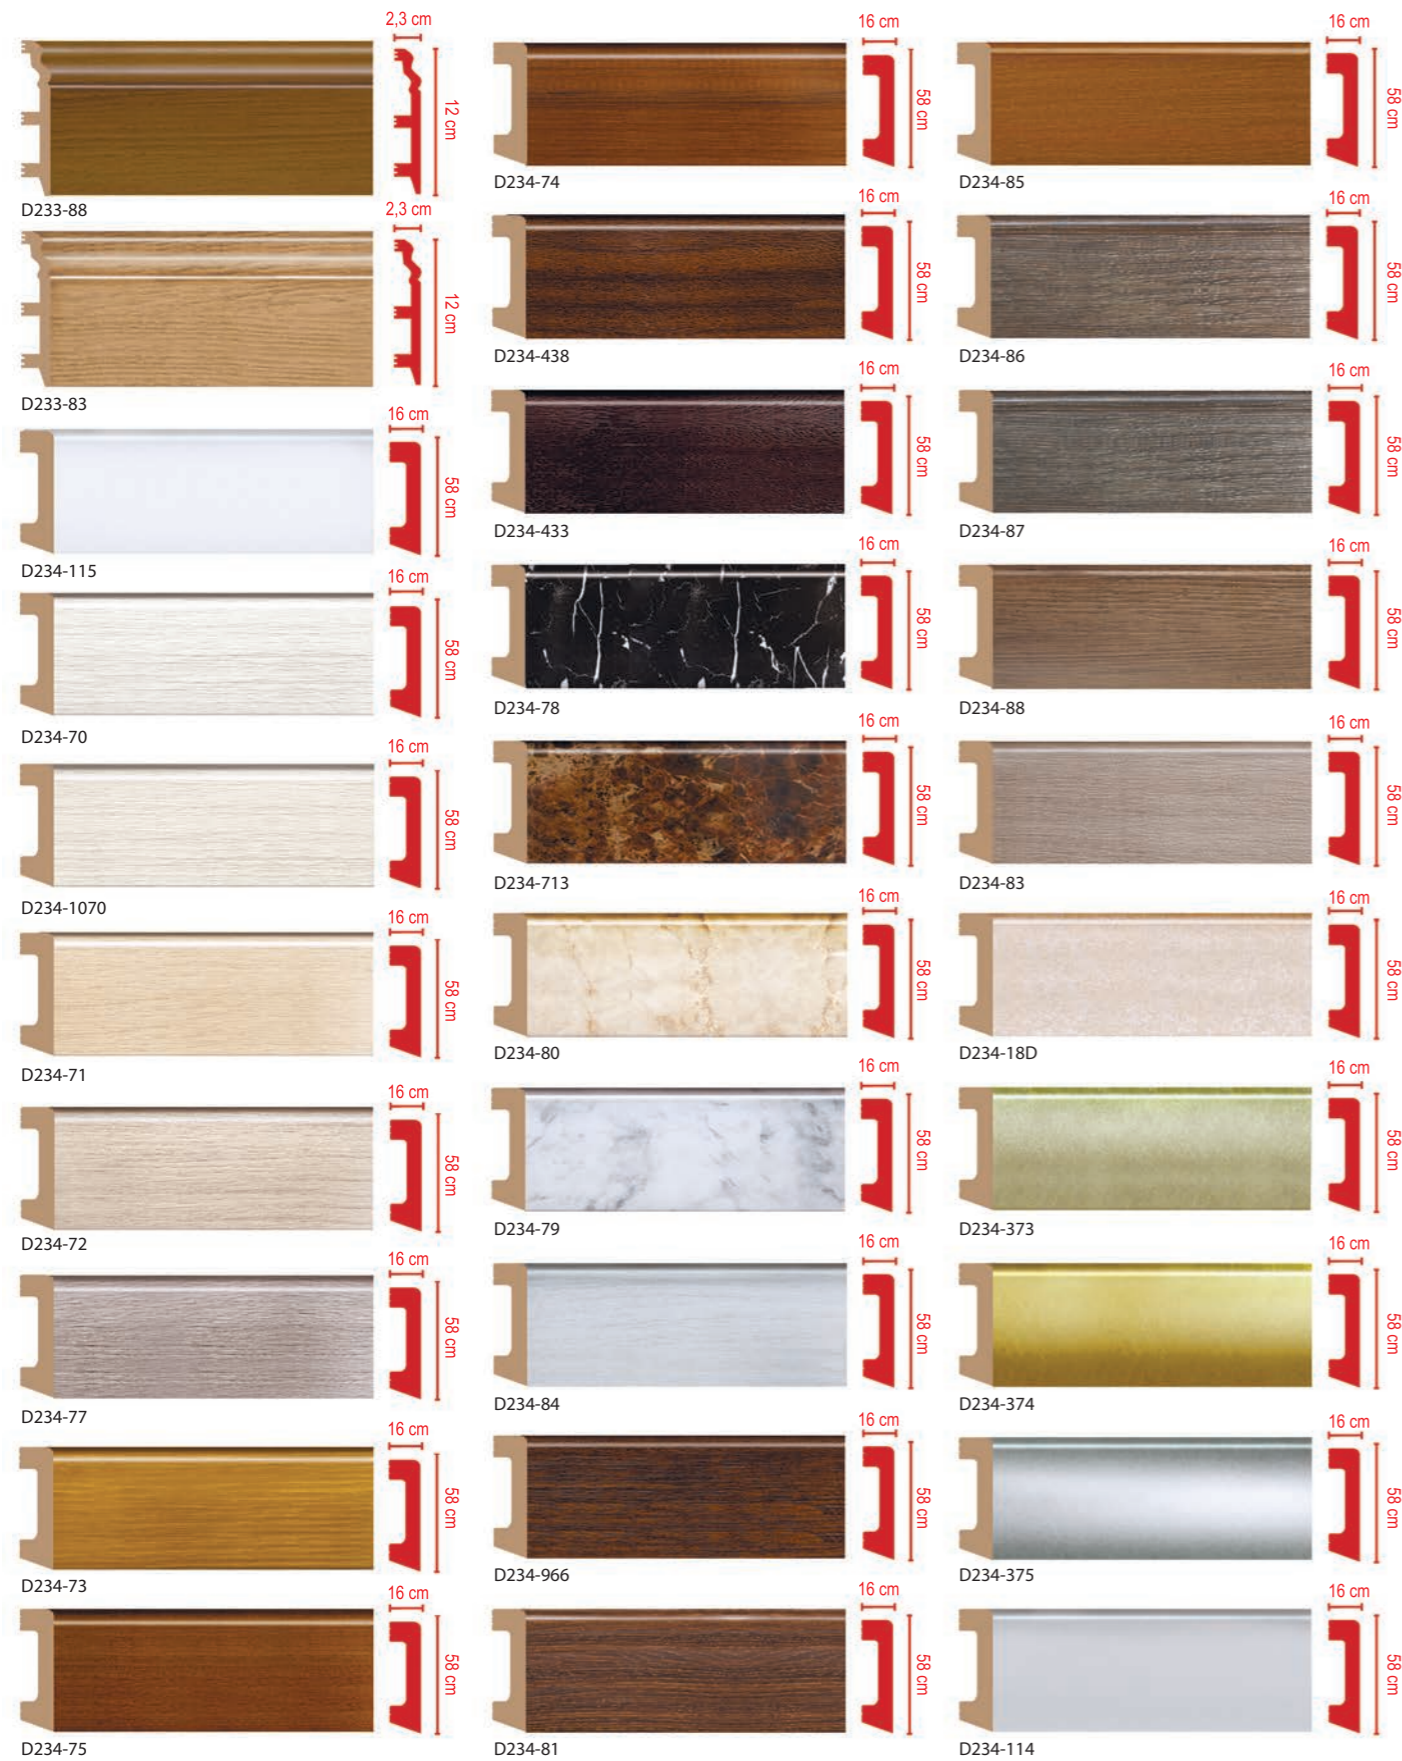

FM22-4 (97x46x2850)

ЦВЕТНЫЕ НАПОЛЬНЫЕ ПЛИНТУСЫ

Длина 2400 мм

«Жизнь коротка, искусство вечно» Гиппократ

ЦВЕТНЫЕ НАПОЛЬНЫЕ ПЛИНТУСЫ

Длина 2400 мм

ЦВЕТНЫЕ НАПОЛЬНЫЕ ПЛИНТУСЫ

Длина 2400 мм