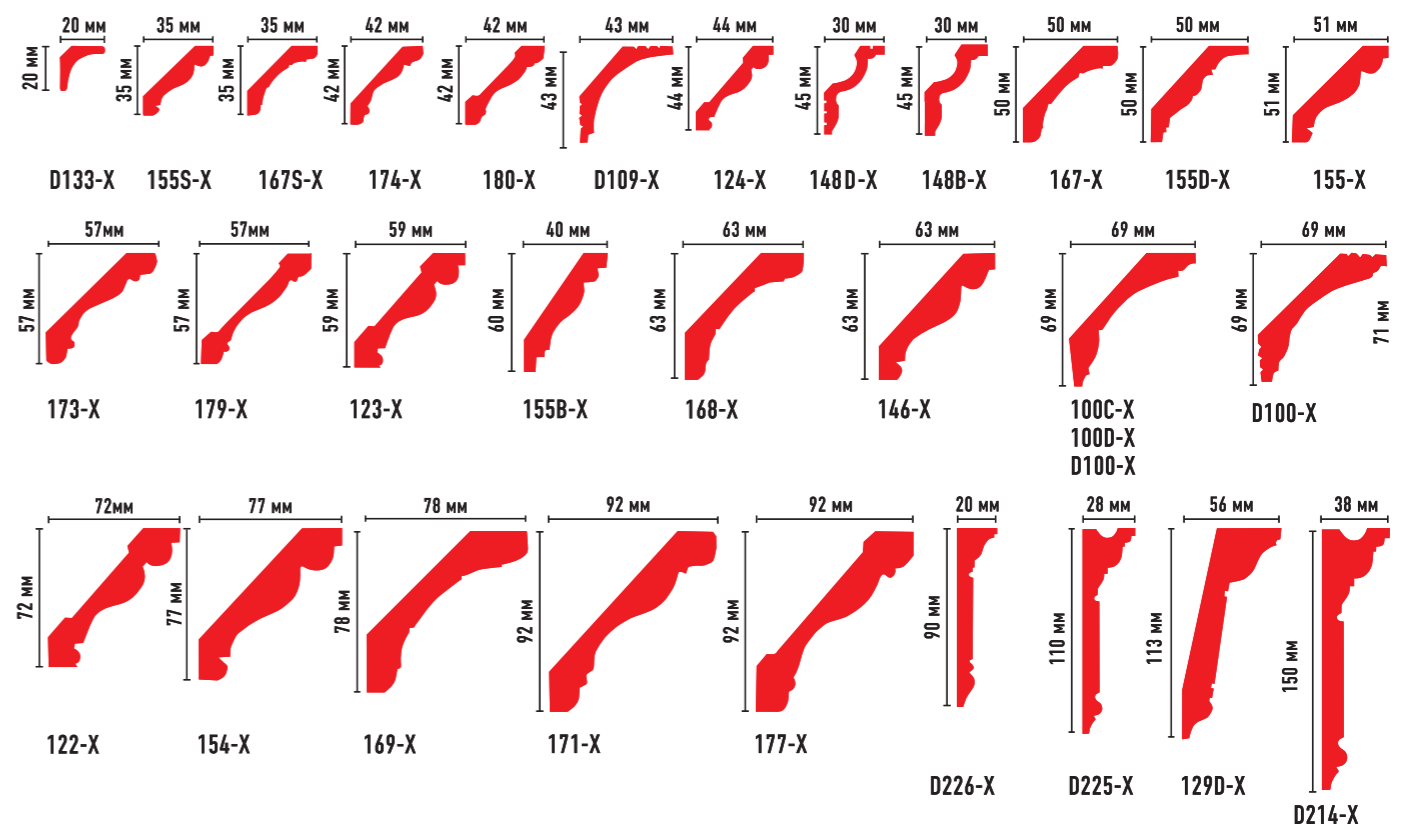

ПОТОЛОЧНЫЕ ПЛИНТУСЫ