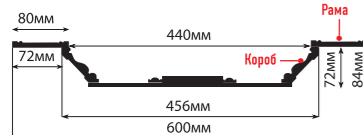

KS61-552 (600x600x84)

В КОМПЛЕКТ ВХОДИТ:

KS61-552 рама: 600x600x12, короб: 456x456x72