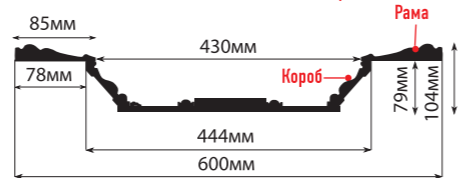

КУПОЛ

КР100-44 (1000x1000x104)

рама: 1000x1000x25 короб: 844x844x79

КЕССОН

КС61-44 (600x600x104)

В КОМПЛЕКТ ВХОДИТ: Рама: 600x600x25 Короб: 444x444x79

ПАННО

ВСТАВКИ