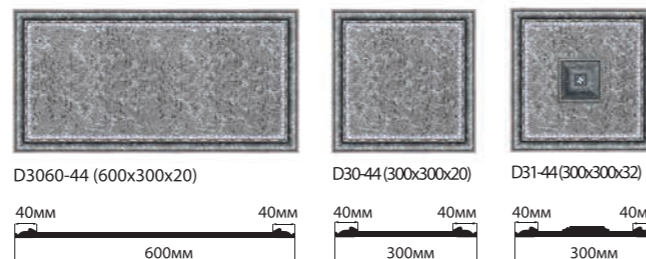

КУПОЛ

КР100-44 (1000x1000x104)

рама: 1000x1000x25 короб: 844x844x79

КЕССОН

КС61-44 (600x600x104)

В КОМПЛЕКТ ВХОДИТ: Рама: 600x600x25 Короб: 444x444x79

ПАННО

ВСТАВКИ