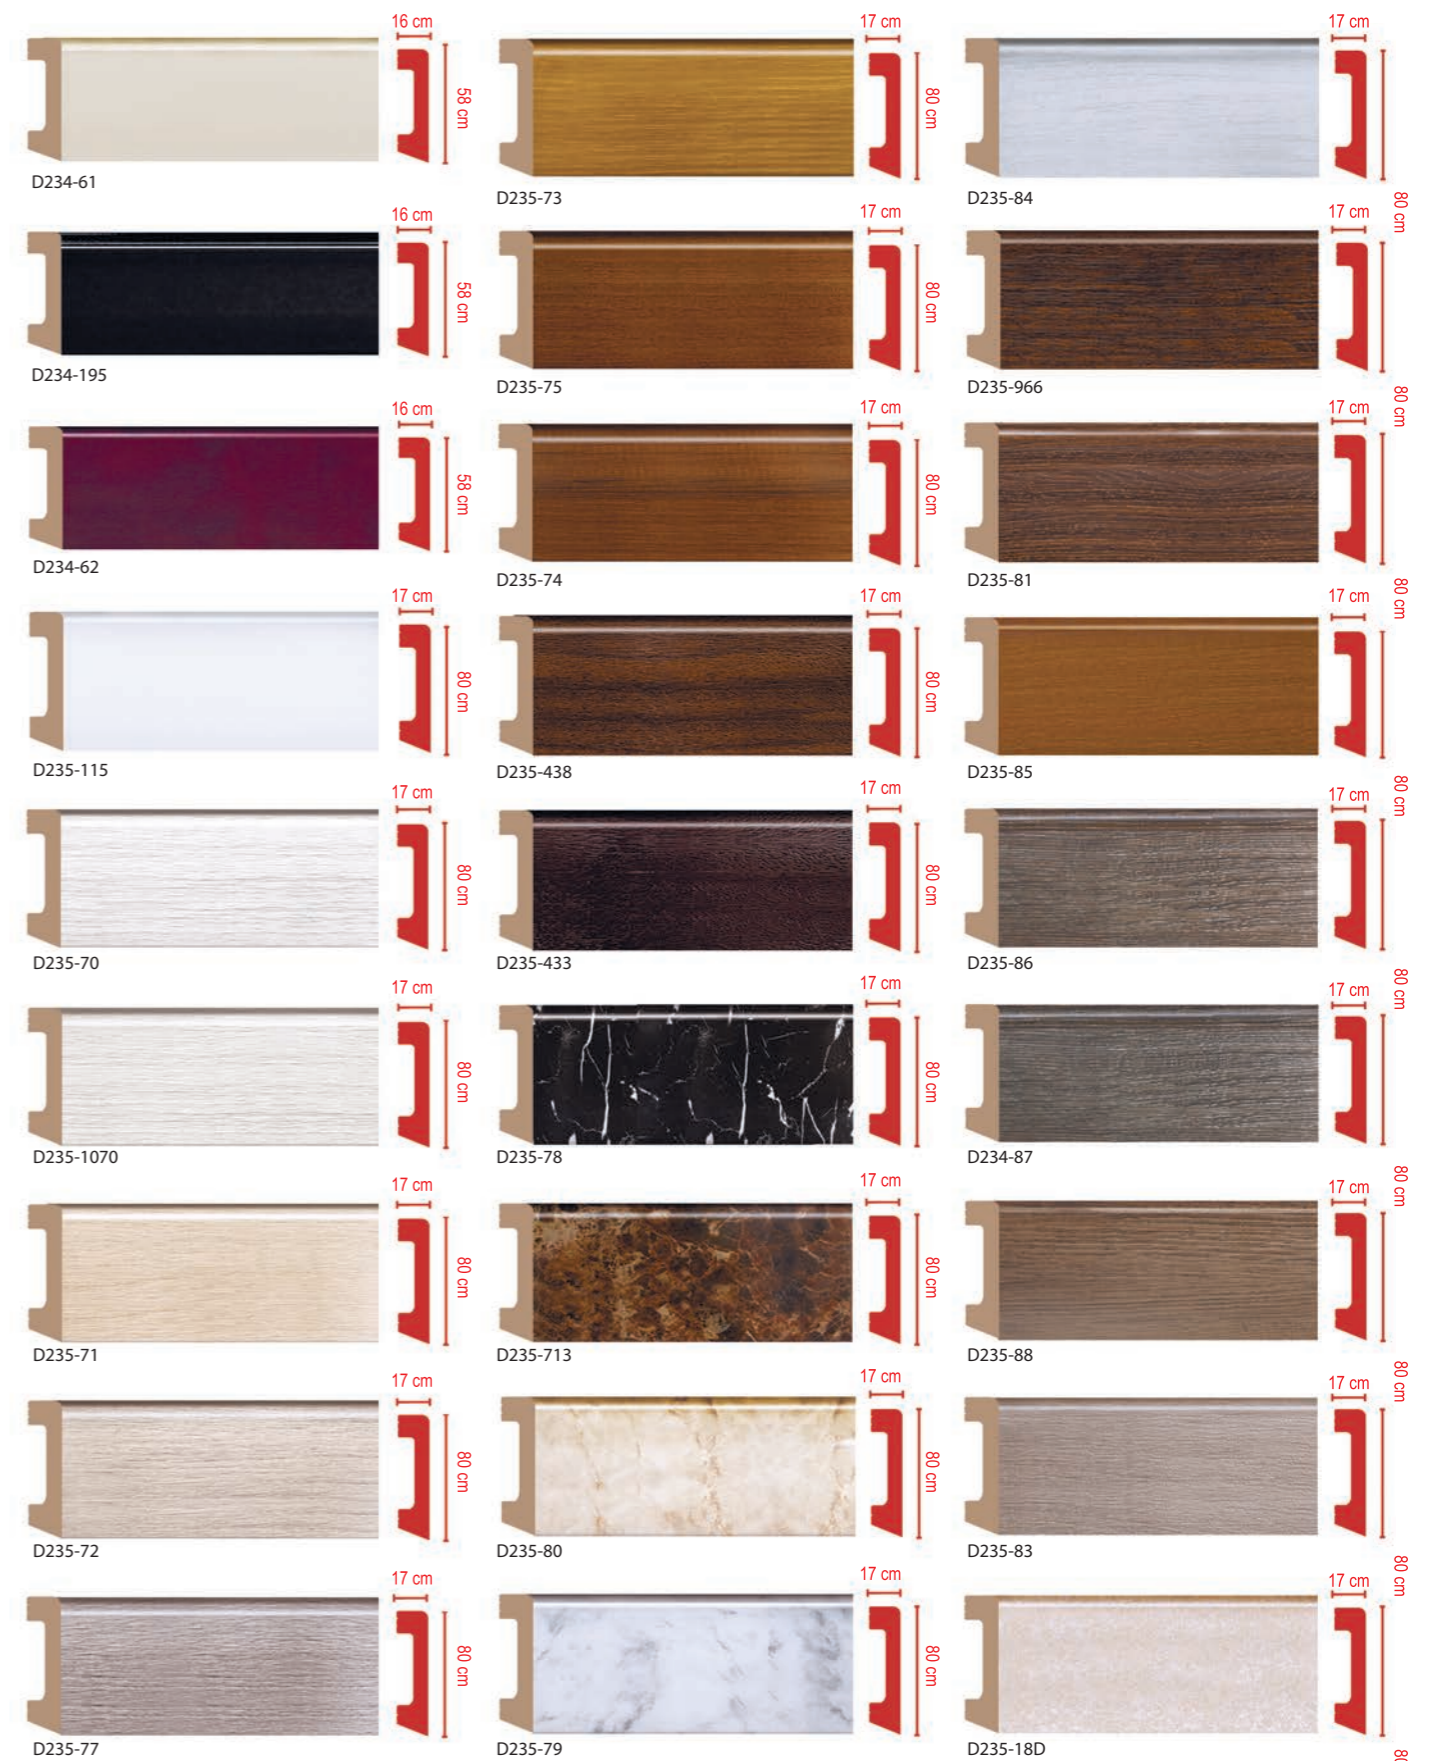

FM22-4 (97x46x2850)

ЦВЕТНЫЕ НАПОЛЬНЫЕ ПЛИНТУСЫ

Длина 2400 мм

«Жизнь коротка, искусство вечно» Гиппократ

ЦВЕТНЫЕ НАПОЛЬНЫЕ ПЛИНТУСЫ

Длина 2400 мм

ЦВЕТНЫЕ НАПОЛЬНЫЕ ПЛИНТУСЫ

Длина 2400 мм