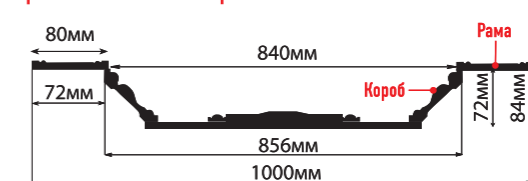

НАПОЛЬНЫЕ ПЛИНТУСЫ

153-1084 (95x12x2400)

УГЛЫ

142-1084 (50x50x2400)
116-1084 (30x30x2400)

116S-767 (22x22x2400)

КУПОЛ

KP100-1084 (1000x1000x84)

рама: 1000x1000x12 короб: 856x856x72