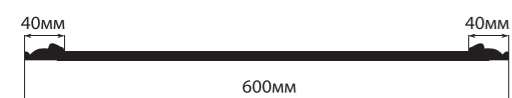

КУПОЛ

КЕССОН

В КОМПЛЕКТ ВХОДИТ:

Рама: 600x600x20

Короб: 440x440x78

ПАННО

РОЗЕТКИ

ПОТОЛОЧНЫЕ РОЗЕТКИ

КОНСОЛИ

КАПИТЕЛЬ