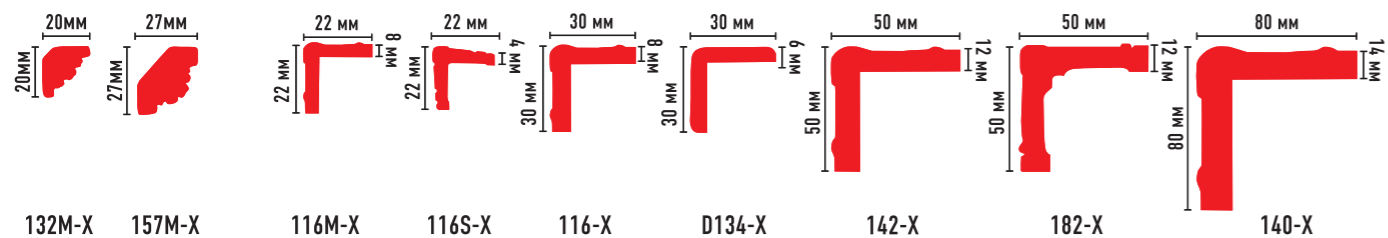

ВНУТРЕННИЕ УГЛЫ — УГЛЫ