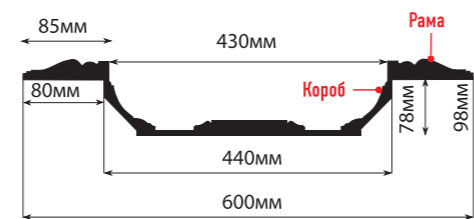

КУПОЛ

КР100-60 (1000x1000x98) рама: 1000x1000x20 короб: 848x848x78

КЕССОН

КС61-60 (600x600x98)

В КОМПЛЕКТ ВХОДИТ:

Рама: 600x600x20

Короб: 440x440x78

ПАННО