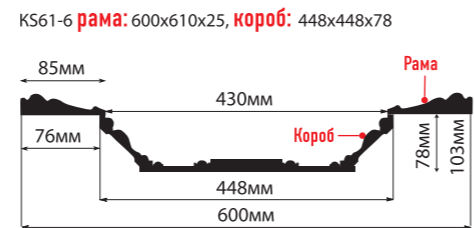

КЕССОНЫ

В КОМПЛЕКТ ВХОДИТ: