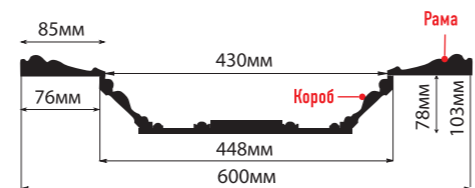

В КОМПЛЕКТ ВХОДИТ:

KS61-2 рама: 600x610x25, короб: 448x448x78