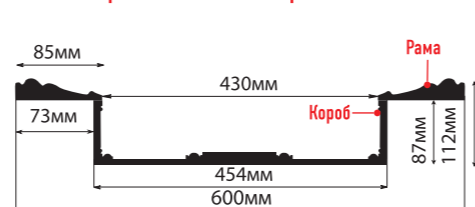

KP100-1 (1000x1000x103)

рама: 1000x1000x25 короб: 848x848x78

ВСТАВКИ

В КОМПЛЕКТ ВХОДИТ:

KS61-1 рама: 600x610x25, короб: 448x448x78

KS61A-1 рама: 600x610x25, короб: 454x454x87

ПОТОЛОЧНЫЕ ПЛИНТУСЫ

МОЛДИНГИ