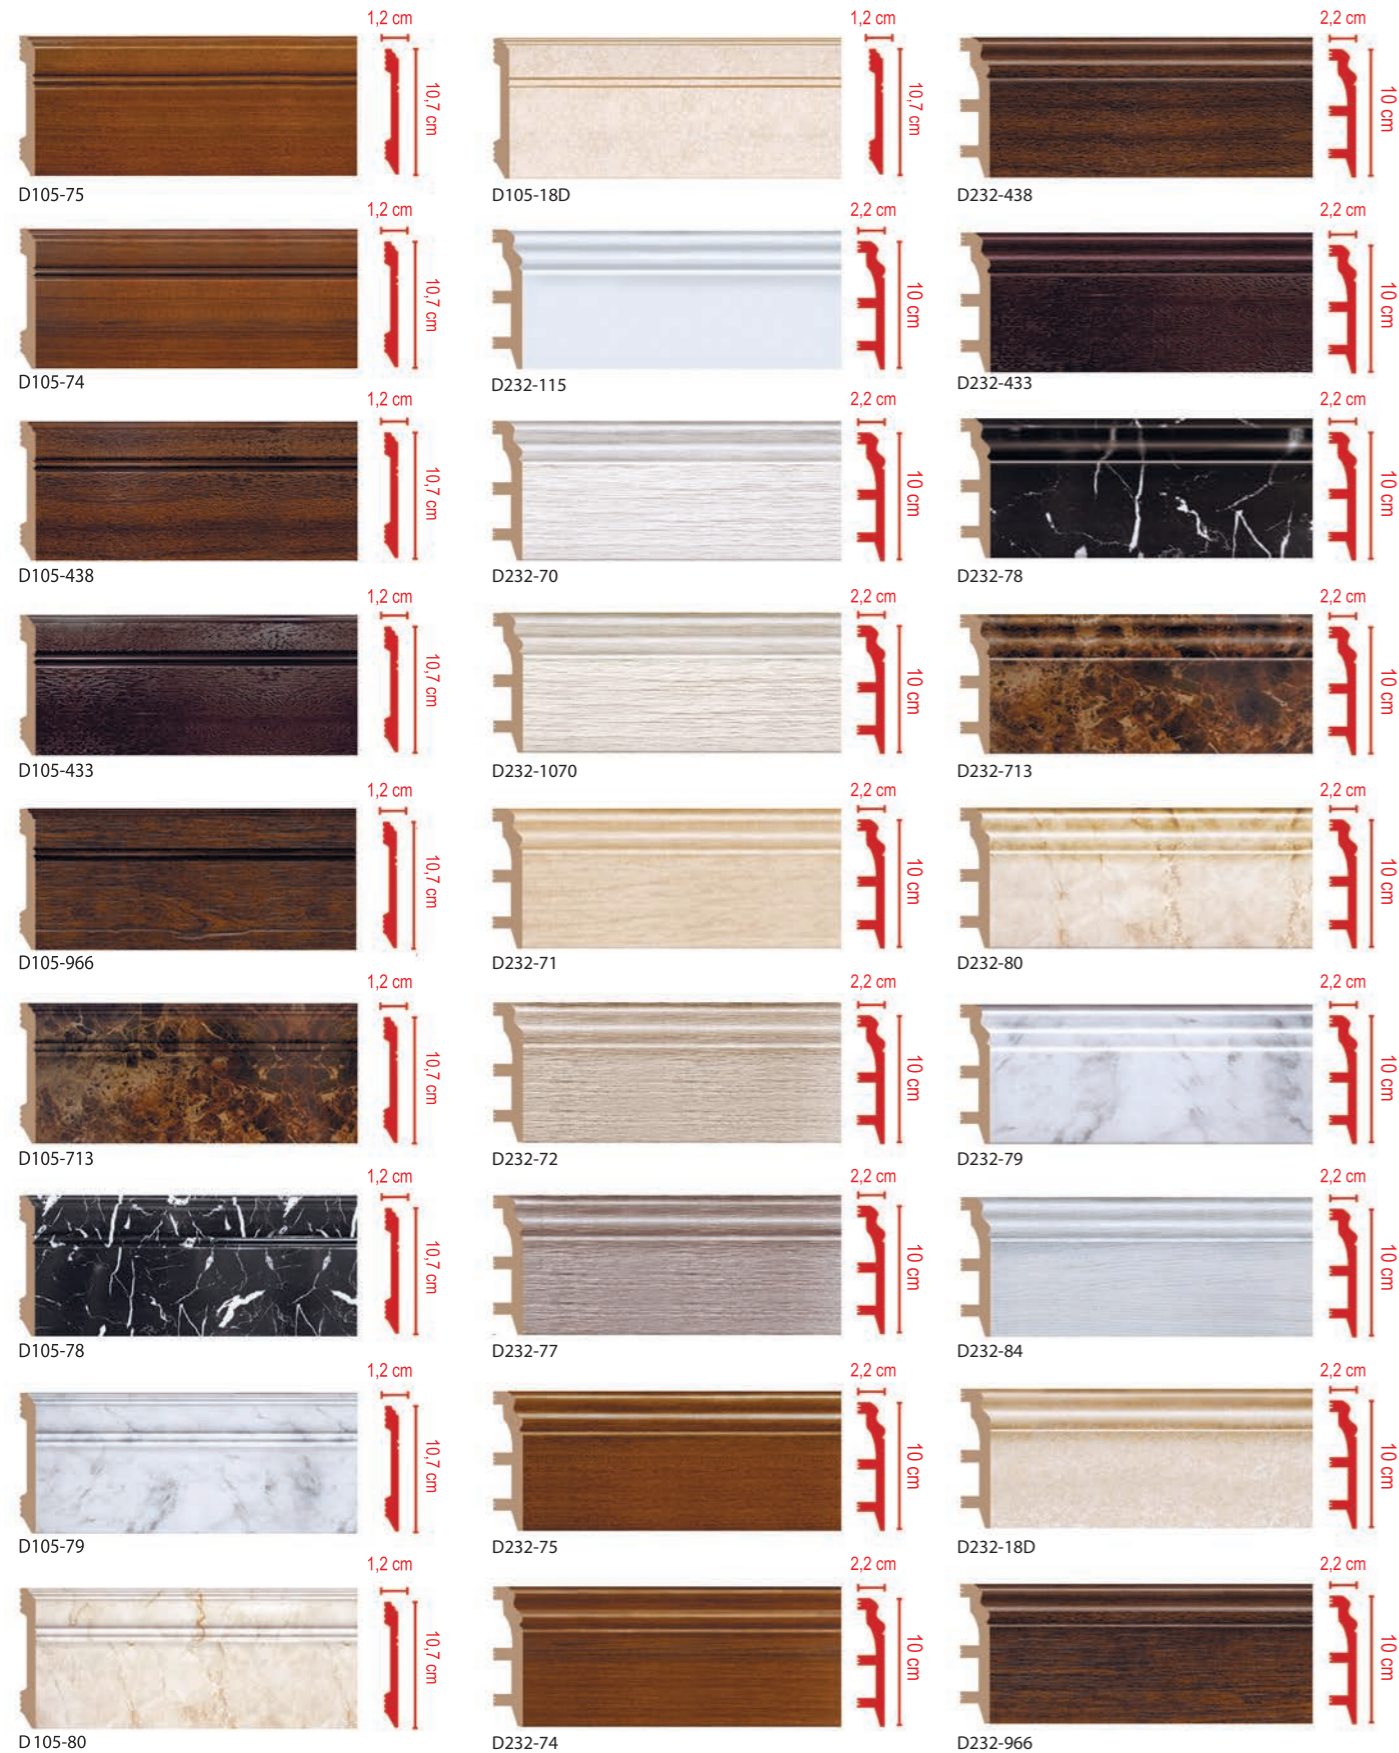

FM22-4 (97x46x2850)

ЦВЕТНЫЕ НАПОЛЬНЫЕ ПЛИНТУСЫ

Длина 2400 мм

«Жизнь коротка, искусство вечно» Гиппократ

ЦВЕТНЫЕ НАПОЛЬНЫЕ ПЛИНТУСЫ

Длина 2400 мм

ЦВЕТНЫЕ НАПОЛЬНЫЕ ПЛИНТУСЫ

Длина 2400 мм