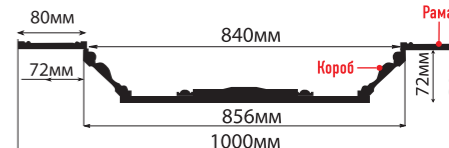

B10-115 (100x9x2400)

B15-115 (150x9x2400)

B30-115 (298x9x2400)

КУПОЛ

KP100-54 (1000x1000x84)

рама: 1000x1000x12 короб: 856x856x72

DM Коллекция БЕЛЫЙ С ЗОЛОТОМ

РОЗЕТКИ