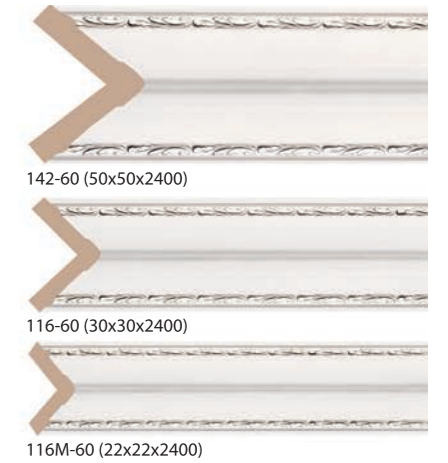

КАПИТЕЛЬ

DK-211-59 (153x172x45)

ПОТОЛОЧНЫЕ ПЛИНТУСЫ

МОЛДИНГИ

УГЛЫ

ПИЛЯСТРА

НАПОЛЬНЫЕ ПЛИНТУСЫ

ДОПОЛНИТЕЛЬНЫЕ ПАНЕЛИ