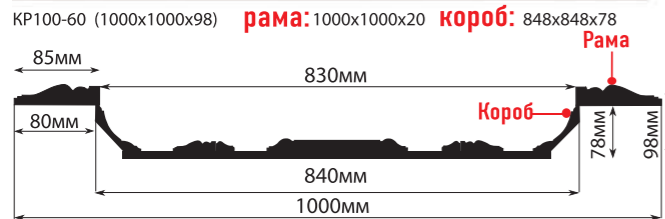

КУПОЛ

КР100-60 (1000x1000x98) рама: 1000x1000x20 короб: 848x848x78

КЕССОН

КС61-60 (600x600x98)

В КОМПЛЕКТ ВХОДИТ:

Рама: 600x600x20

Короб: 440x440x78

ПАННО