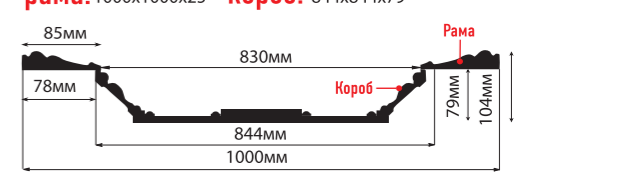

D30-40 (300x300x20)

D31-40 (300x300x32)

КУПОЛ

KP100-40 (1000x1000x104)

рама: 1000x1000x25 короб: 844x844x79

ПОТОЛОЧНЫЕ ПЛИНТУСЫ

122-41 (72x72x2400)

123-41 (59x59x2400)