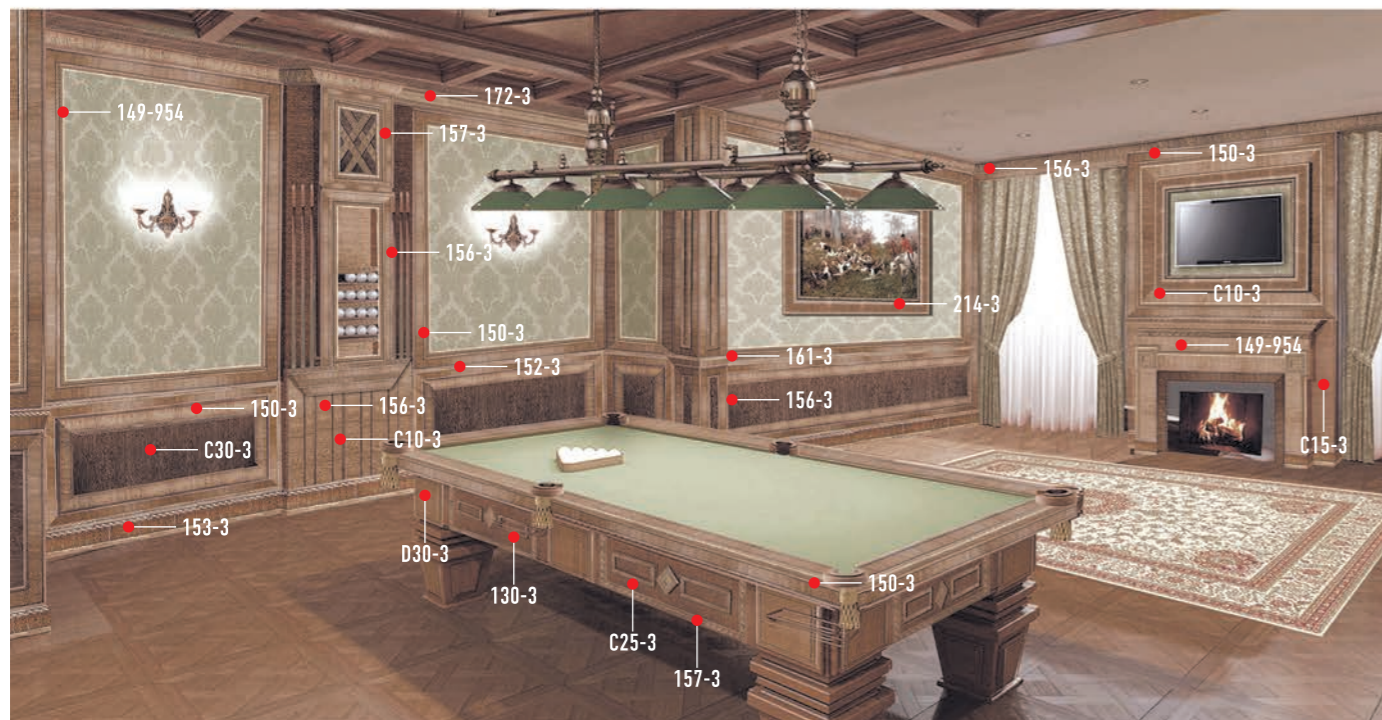

ПАННО

КЕССОНЫ

КУПОЛ

ВСТАВКИ

В КОМПЛЕКТ ВХОДИТ:

ПОТОЛОЧНЫЕ ПЛИНТУСЫ

УГЛЫ

МОЛДИНГИ

МОЛДИНГИ

НАПОЛЬНЫЕ ПЛИНТУСЫ

ВНУТРЕННИЕ УГЛЫ

ПАНЕЛИ

ДОПОЛНИТЕЛЬНЫЕ ПАНЕЛИ