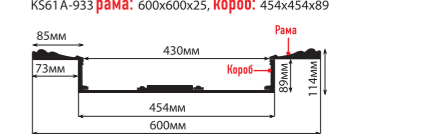

KS61A-933 рама: 600x600x25, **короб:** 454x454x89