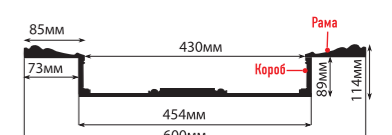

KS61A-937 рама: 600x600x25, короб: 454x454x89