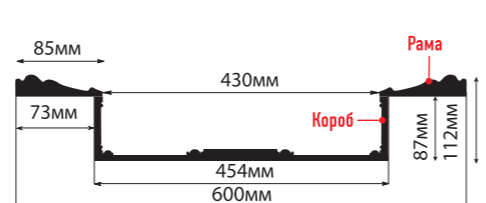

KS61A-7D рама: 600x610x25, короб: 454x454x87