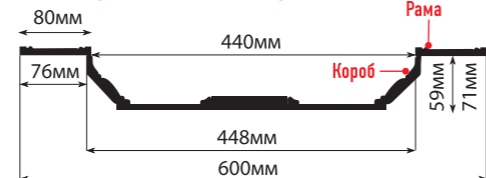

В КОМПЛЕКТ ВХОДИТ:

KS61-18D рама: 600x600x12, короб: 448x448x59