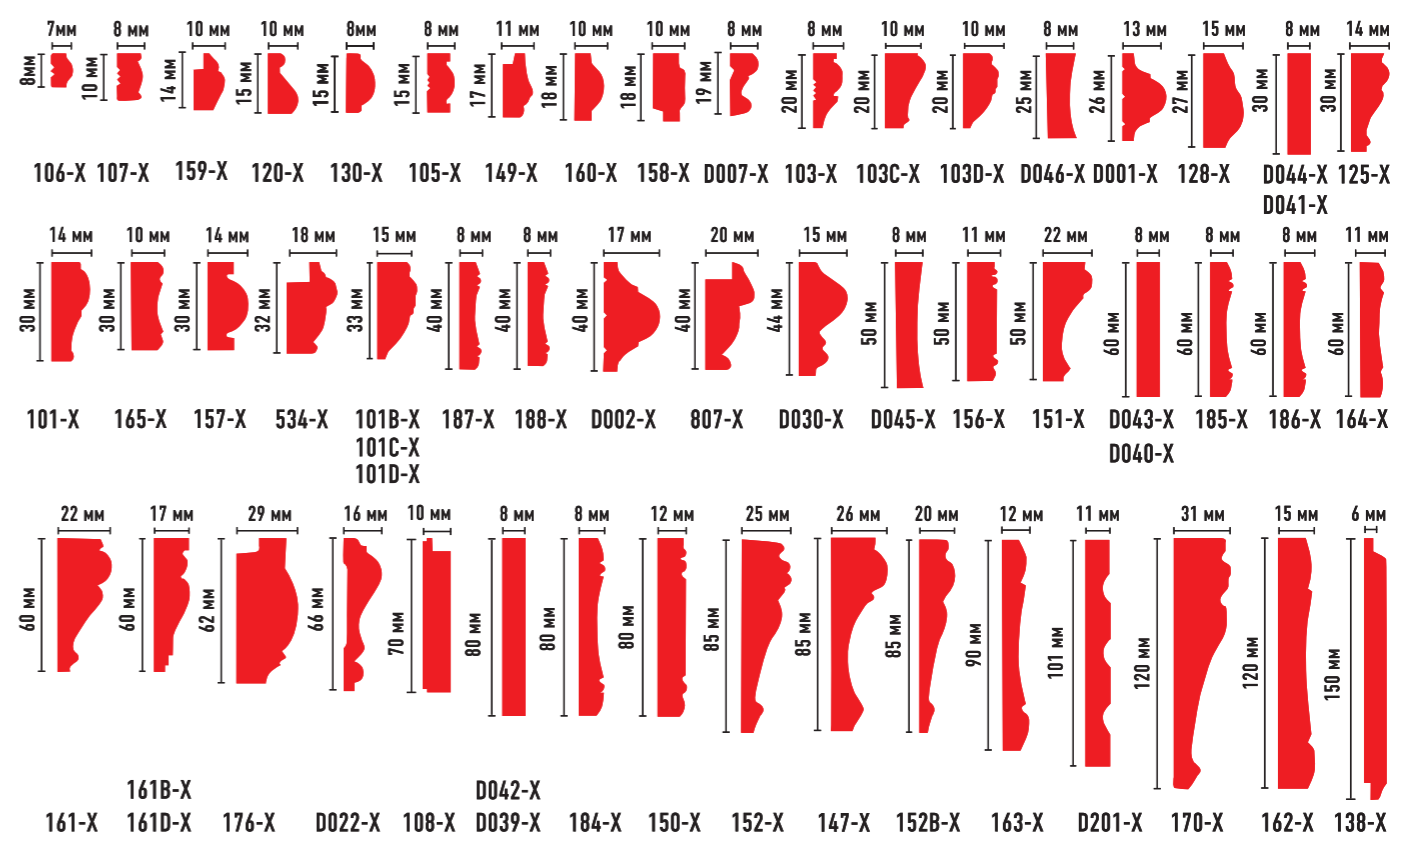

ПОТОЛОЧНЫЕ ПЛИНТУСЫ

МОЛДИНГИ