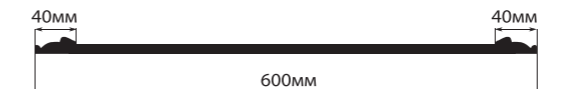

ПОТОЛОЧНЫЕ ПЛИНТУСЫ

МОЛДИНГИ

УГЛЫ

ПИЛЯСТРА

НАПОЛЬНЫЕ ПЛИНТУСЫ

ДОПОЛНИТЕЛЬНЫЕ ПАНЕЛИ

КУПОЛ

КЕССОН

В КОМПЛЕКТ ВХОДИТ:

Рама: 600x600x20

Короб: 440x440x78

ПАННО