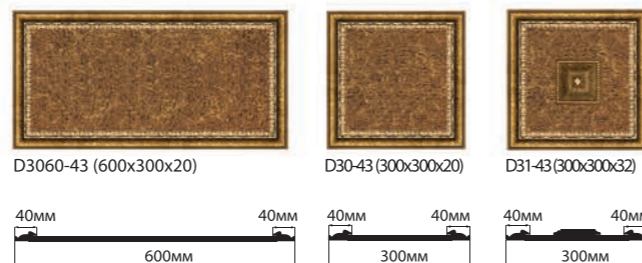

КР100-43 (1000x1000x104)
рама: 1000x1000x25 короб: 844x844x79

КЕССОН

КС61-43 (600x600x104)

В КОМПЛЕКТ ВХОДИТ: Рама: 600x600x25 Короб: 444x444x79

ПАННО

ВСТАВКИ

ПОТОЛОЧНЫЕ ПЛИНТУСЫ

МОЛДИНГИ