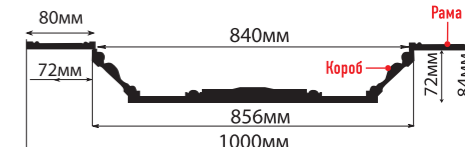

D201-60 (100x11x2400)

КУПОЛ

KP100-115 (1000x1000x84)

рама: 1000x1000x12 короб: 856x856x72

583-22 (20x15x2900)

583-29 (20x15x2900)

583-28 (20x15x2900)

584-1069 (25x15x2900)