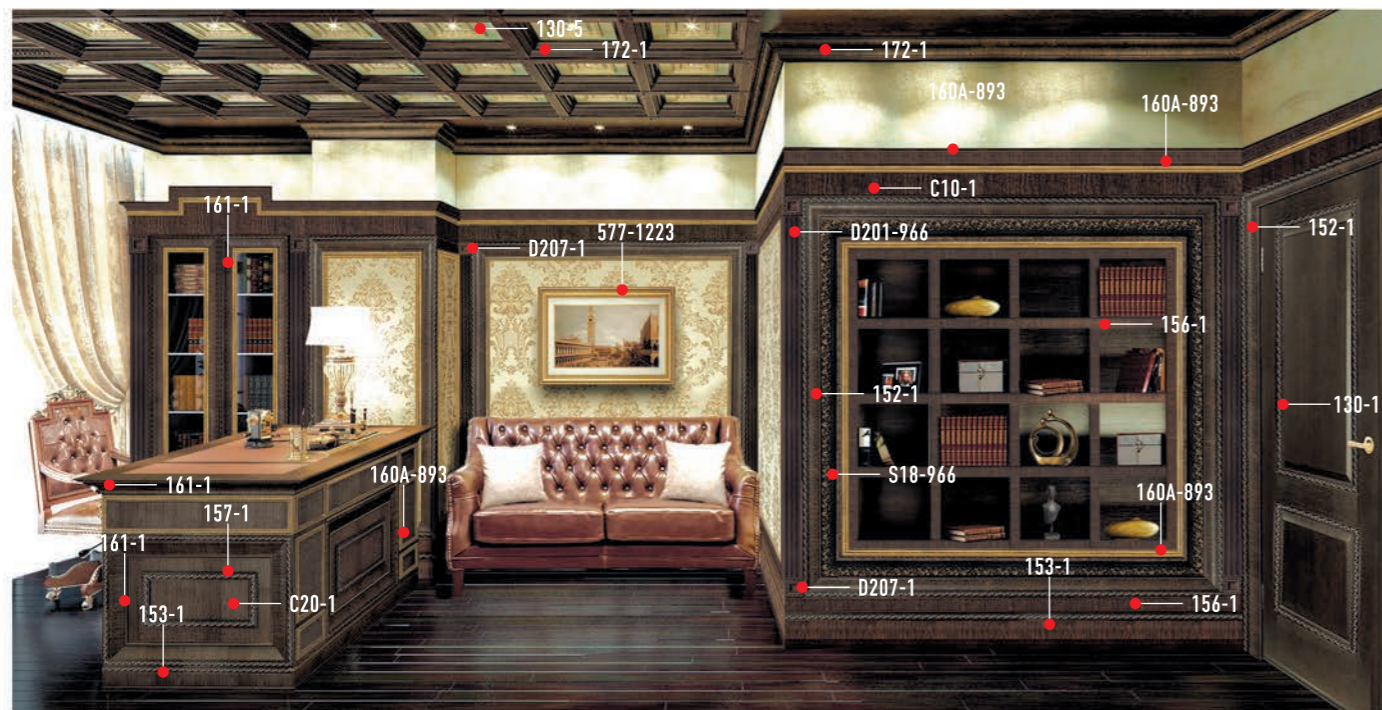

116M-63 (22x22x2400)

ПИЛЯСТРА

D201-63 (100x11x2400)

НАПОЛЬНЫЕ ПЛИНТУСЫ

153-63 (95x12x2400)

193-63 (70x16x2400)

Коллекция ТЕМНЫЙ ШОКОЛАД

«Воображение рисует, разум сравнивает, вкус отбирает, талант исполняет» Г. де Левис