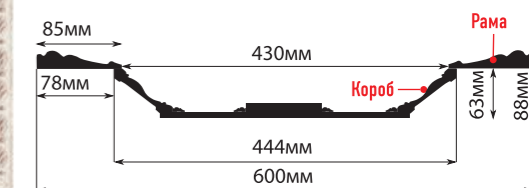

P10-35, P30-35

R10-24, R30-24

КЕССОН

K561-14 (600x600x88)

В КОМПЛЕКТ ВХОДИТ:

Рама: 600x600x25

Короб: 444x444x63

ПАННО