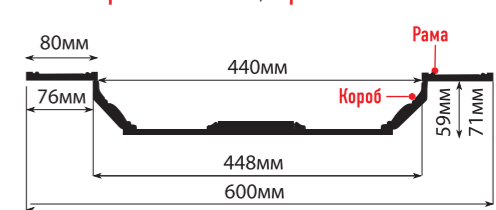

D31-19D (300x300x32)

D30-19D (300x300x20)

D3060-19D (600x300x20)

КЕССОНЫ

KS61-19D (600x600x71)

KS61A-19D (600x600x114)

В КОМПЛЕКТ ВХОДИТ:

KS61-19D рама: 600x600x12, короб: 448x448x59