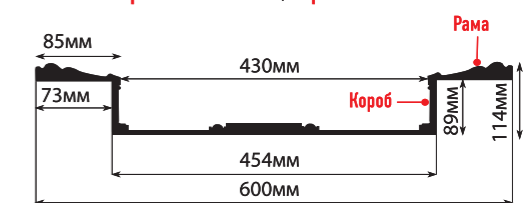

D207-1084 (100x100x22)

D208-1084 (120x120x22)

В КОМПЛЕКТ ВХОДИТ:

KS61-1084 рама: 600x600x12 короб: 456x456x72

KS61A-1084 рама: 600x600x25 короб: 454x454x89

КУПОЛ

КР100-552 (1000x1000x84)

рама: 1000x1000x12, короб: 856x856x72