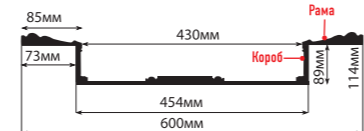

рама: 1000x1000x12 короб: 856x856x72

ВСТАВКИ

ПАНЕЛИ

КЕССОНЫ

KS61-55 рама: 600x600x12, короб: 456x456x72

В КОМПЛЕКТ ВХОДИТ:

KS61A-55 рама: 600x600x25, короб: 454x454x89

DM Коллекция БЕЖЕВЫЙ АНТИК