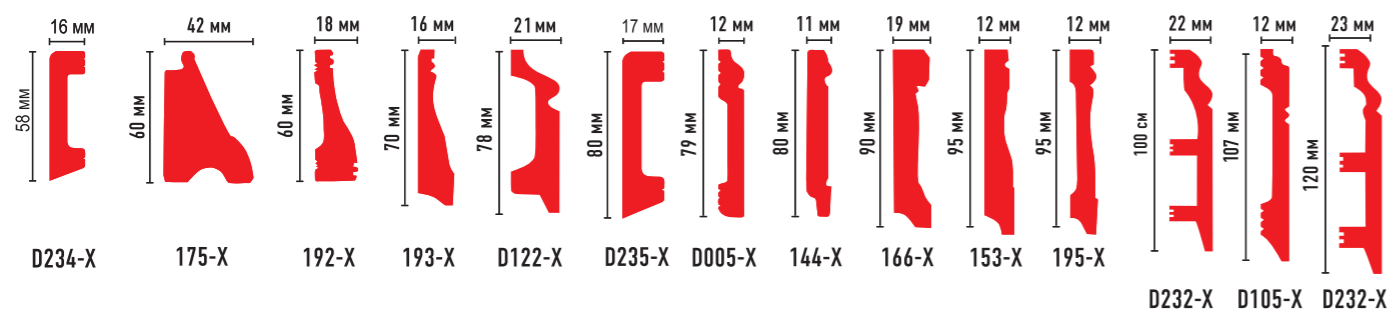

НАПОЛЬНЫЕ ПЛИНТУСЫ

ПРОФИЛИ