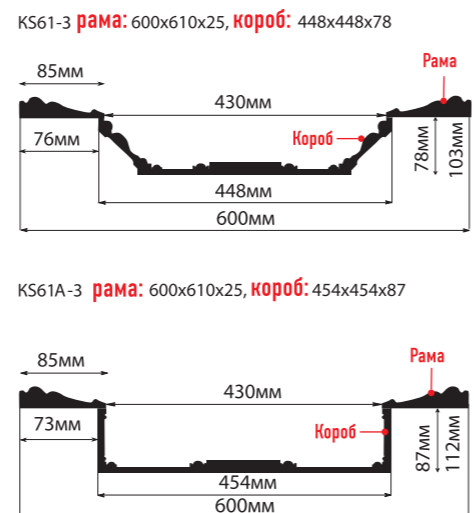

В КОМПЛЕКТ ВХОДИТ: