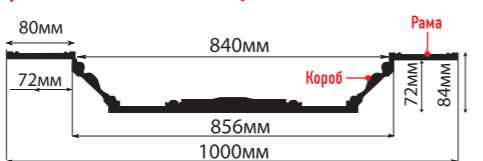

рама: 1000x1000x12 **короб:** 856x856x72