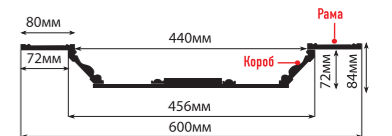

В КОМПЛЕКТ ВХОДИТ:

KS61-937 рама: 600x600x12, короб: 456x456x72

KS61A-937 (600x600x114)