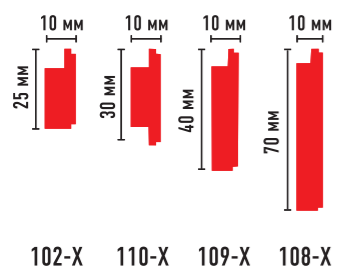

МОНТАЖНЫЕ РАЗМЕРЫ

ПАНЕЛИ

ВНУТРЕННИЕ УГЛЫ — УГЛЫ

НАПОЛЬНЫЕ ПЛИНТУСЫ

ПРОФИЛИ

БАГЕТ

Длина изделий — 2400 мм, длина моделей 175-X, 176-X, 198-X, 534-X, и 807-X — 2900 мм, длина БАГЕТА — 2900 мм