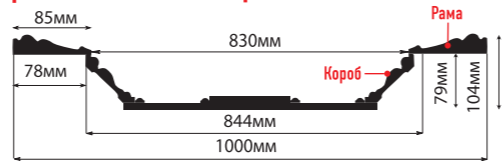

рама: 1000x1000x25   короб: 844x844x79