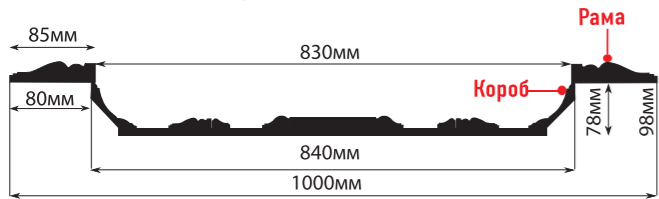

КР100-59 (1000x1000x98) рама: 1000x1000x20 короб: 848x848x78