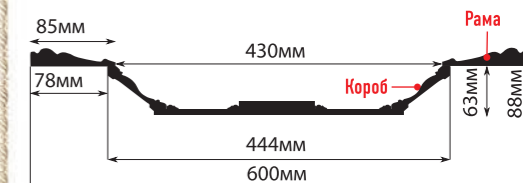

КЕССОН

KS61-13 (600x600x88)

В КОМПЛЕКТ ВХОДИТ:

Рама: 600x600x25

Короб: 444x444x63

ПАННО

D3060-13 (600x300x18)

D30-13 (300x300x18)