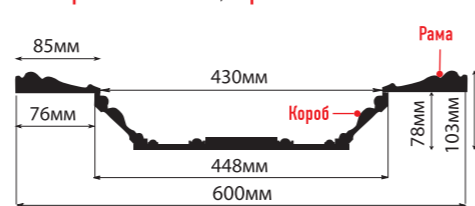

KP100-1 (1000x1000x103)

рама: 1000x1000x25 короб: 848x848x78

ВСТАВКИ

В КОМПЛЕКТ ВХОДИТ:

KS61-1 рама: 600x610x25, короб: 448x448x78

KS61A-1 рама: 600x610x25, короб: 454x454x87

ПОТОЛОЧНЫЕ ПЛИНТУСЫ

МОЛДИНГИ