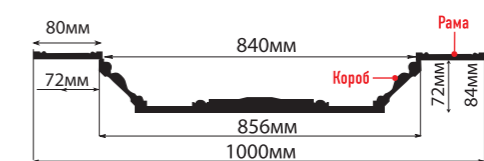

рама: 1000x1000x25 **короб:** 856x856x72