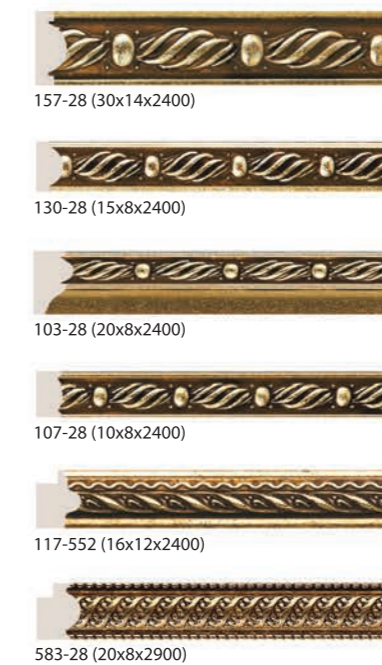

НАПОЛЬНЫЕ ПЛИНТУСЫ

ДОПОЛНИТЕЛЬНЫЕ МОЛДИНГИ