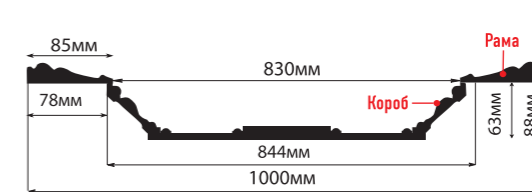

рама: 1000x1000x25   короб: 844x844x63