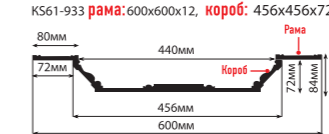

в комплект входит: KS61-933 рама: 600x600x12, **короб:** 456x456x72