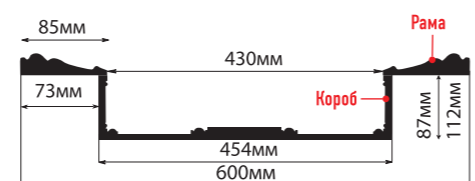

ВСТАВКИ

В КОМПЛЕКТ ВХОДИТ:

KS61-2 рама: 600x610x25, короб: 448x448x78

KS61A-2 рама: 600x610x25, короб: 454x454x87

ПОТОЛОЧНЫЕ ПЛИНТУСЫ

МОЛДИНГИ

УГЛЫ

НАПОЛЬНЫЕ ПЛИНТУСЫ