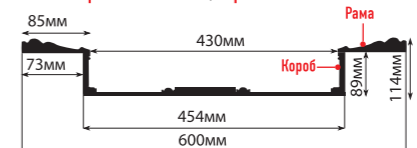

153-54 (95x12x2400)

КЕССОНЫ

KS61-54 (600x600x84)

В КОМПЛЕКТ ВХОДИТ:

KS61-54 рама: 600x600x12, короб: 456x456x72

KS61A-54 (600x600x114)

KS61A-54 рама: 600x600x25, короб: 454x454x89

ПАНЕЛИ