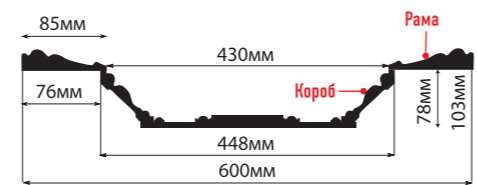

КУПОЛ

ВСТАВКИ

В КОМПЛЕКТ ВХОДИТ:

KS61-5 рама: 600x610x25, короб: 448x448x78

KS61A-5 рама: 600x610x25, короб: 454x454x87

ПОТОЛОЧНЫЕ ПЛИНТУСЫ

УГЛЫ

МОЛДИНГИ