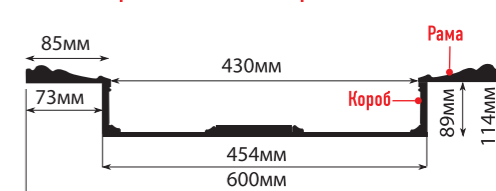

ПОТОЛОЧНЫЕ ПЛИНТУСЫ

МОЛДИНГИ

УГЛЫ

ПИЛЯСТРА

НАПОЛЬНЫЕ ПЛИНТУСЫ

ДОПОЛНИТЕЛЬНЫЕ ПАНЕЛИ

КУПОЛ

ПАННО

КЕССОНЫ

В КОМПЛЕКТ ВХОДИТ: