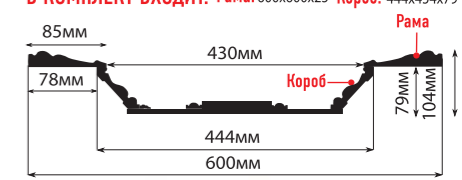

D208-40 (120x120x22)

УГЛЫ

142-40 (50x50x2400)

КЕССОН

KS61-40 (600x600x104)

В КОМПЛЕКТ ВХОДИТ: Рама: 600x600x25 Короб: 444x454x79

ПАННО

D3060-40 (600x300x20)