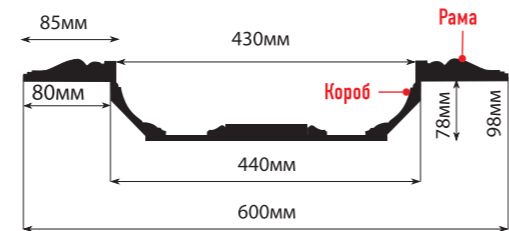

КУПОЛ

КЕССОН

В КОМПЛЕКТ ВХОДИТ:

Рама: 600x600x20

Короб: 440x440x78

ПАННО

ВСТАВКИ