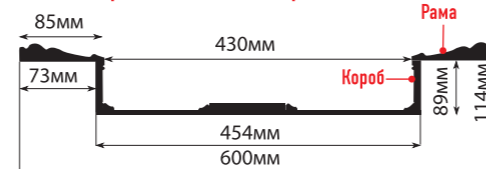

KS61-18D (600x600x71)

KS61A-18D (600x600x114)

В КОМПЛЕКТ ВХОДИТ:

KS61-18D рама: 600x600x12, короб: 448x448x59

KS61A-18D рама: 600x600x25, короб: 454x454x89

D202-19D (144x85x30)

D203-19D (220x113x70)

D201-19D (100x11x2400)