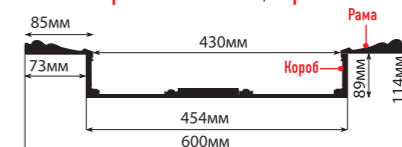

153-115 (95x12x2400)

КЕССОНЫ

KS61-115 (600x600x84)

В КОМПЛЕКТ ВХОДИТ:

KS61-115 рама: 600x600x12, короб: 456x456x72

KS61A-115 (600x600x114)

KS61A-115 рама: 600x600x25, короб: 454x454x89

ПАНЕЛИ