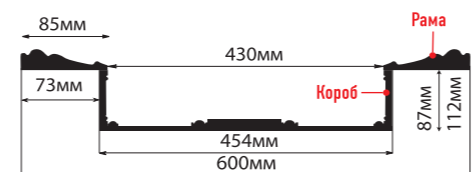

КЕССОНЫ

КУПОЛ

рама: 1000x1000x25 короб: 848x848x78

ВСТАВКИ

В КОМПЛЕКТ ВХОДИТ:

KS61-4 рама: 600x610x25, короб: 448x448x78

KS61A-4 рама: 600x610x25, короб: 454x454x87

ПОТОЛОЧНЫЕ ПЛИНТУСЫ