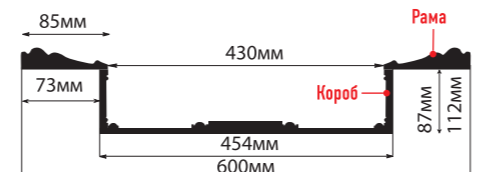

КУПОЛ

ВСТАВКИ

В КОМПЛЕКТ ВХОДИТ:

KS61-5 рама: 600x610x25, короб: 448x448x78

KS61A-5 рама: 600x610x25, короб: 454x454x87

ПОТОЛОЧНЫЕ ПЛИНТУСЫ

УГЛЫ

МОЛДИНГИ