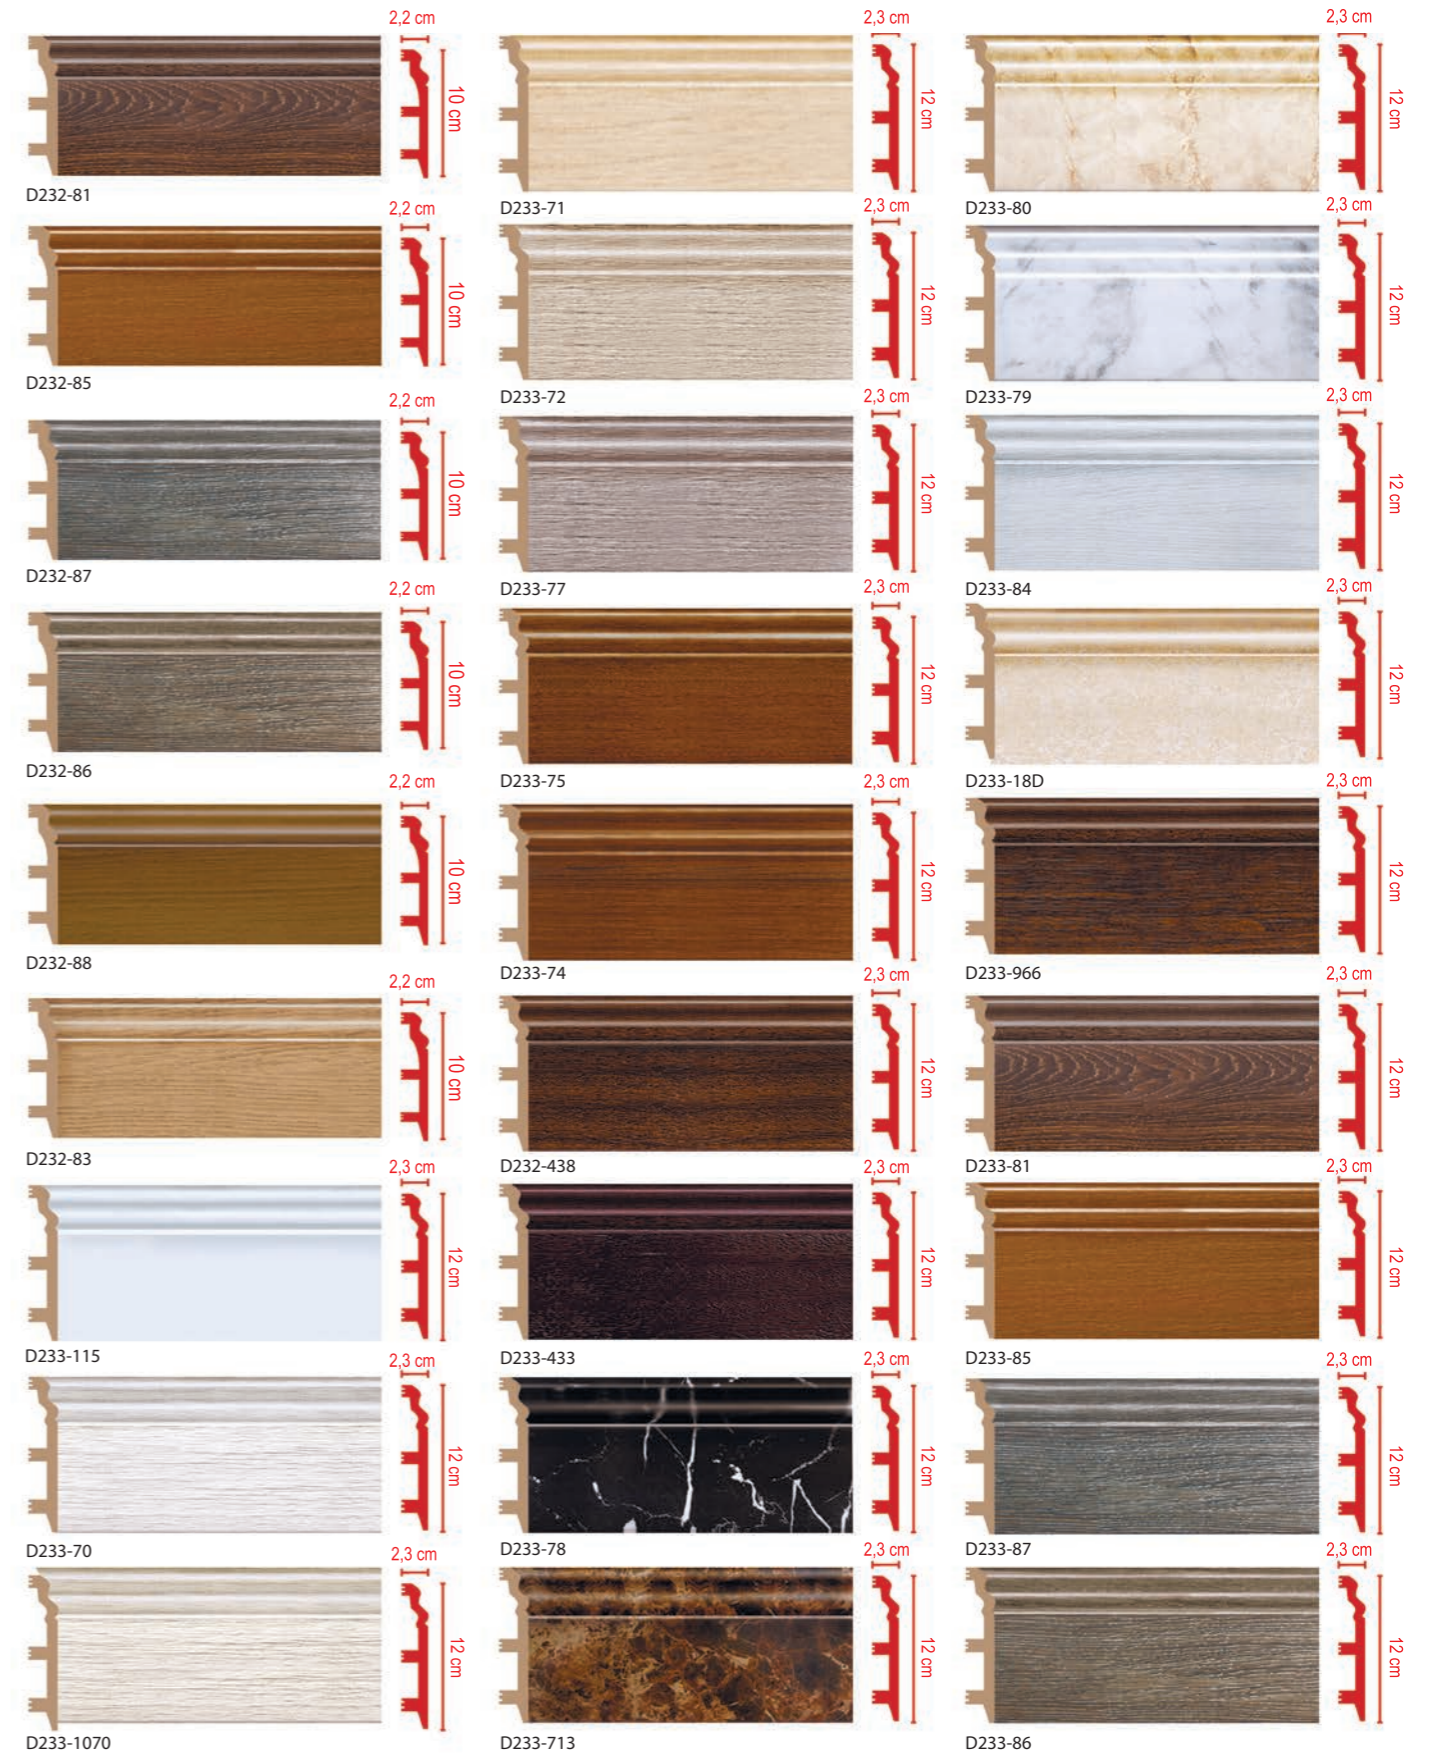

FM22-4 (97x46x2850)

ЦВЕТНЫЕ НАПОЛЬНЫЕ ПЛИНТУСЫ

Длина 2400 мм

«Жизнь коротка, искусство вечно» Гиппократ

ЦВЕТНЫЕ НАПОЛЬНЫЕ ПЛИНТУСЫ

Длина 2400 мм

ЦВЕТНЫЕ НАПОЛЬНЫЕ ПЛИНТУСЫ

Длина 2400 мм