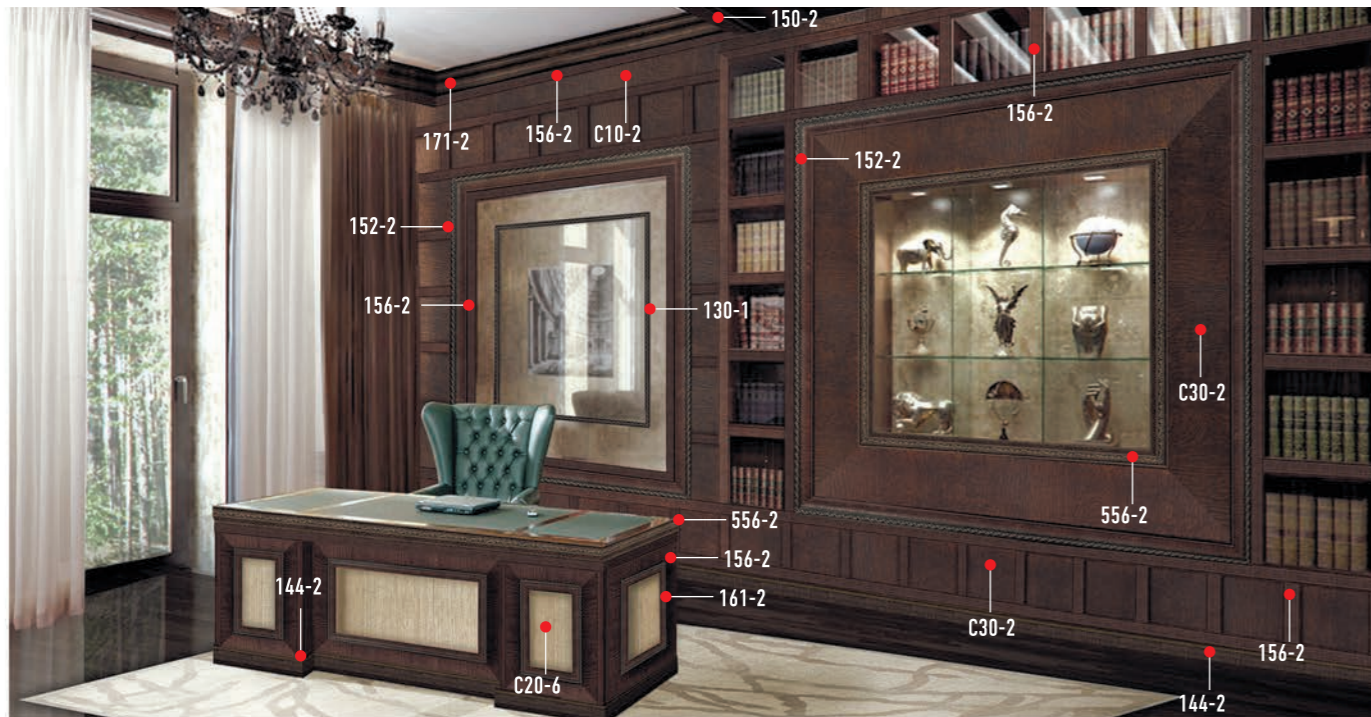

УГЛЫ

МОЛДИНГИ

ВНУТРЕННИЕ УГЛЫ

ПАНЕЛИ

ПАННО

КЕССОНЫ

КУПОЛ

рама: 1000x1000x25 короб: 848x848x78