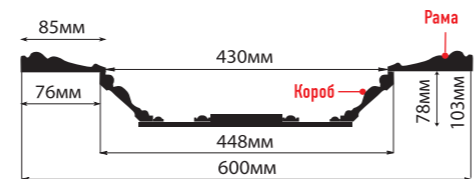

КЕССОНЫ

КУПОЛ

рама: 1000x1000x25 короб: 848x848x78

ВСТАВКИ

В КОМПЛЕКТ ВХОДИТ:

KS61-4 рама: 600x610x25, короб: 448x448x78

KS61A-4 рама: 600x610x25, короб: 454x454x87

ПОТОЛОЧНЫЕ ПЛИНТУСЫ