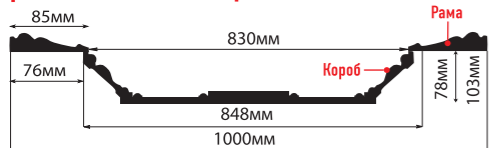

ПАНЕЛИ

ПАННО

КЕССОНЫ

КУПОЛ

рама: 1000x1000x25 короб: 848x848x78

ВСТАВКИ

В КОМПЛЕКТ ВХОДИТ:

KS61-7D рама: 600x610x25, короб: 448x448x78